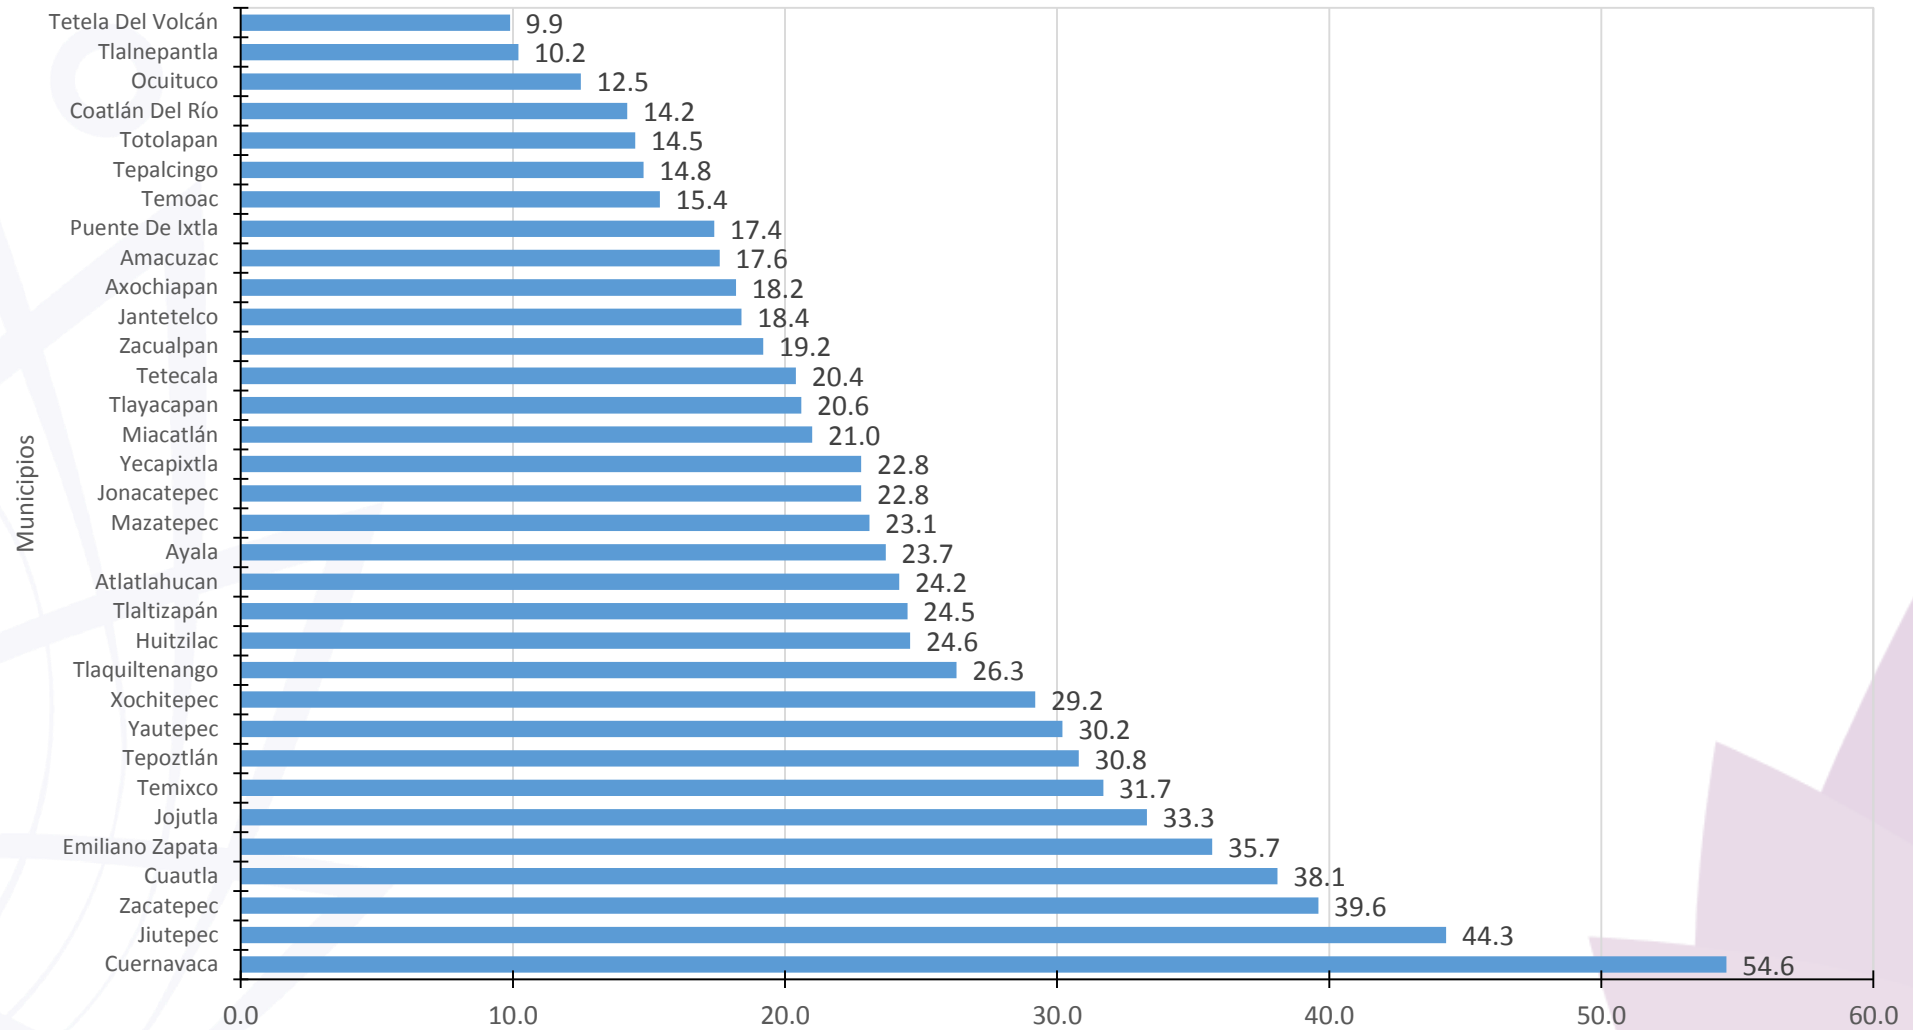

Porcentaje de viviendas con Internet Morelos, 2016

Fuente: Comité Estatal de Información Estadística y Geografía del Estado de Morelos. Principales resultados de la Encuesta Intercensal 2015. Panorama sociodemográfico de Morelos 2015. <http://www.ceieg.morelos.gob.mx/controladorLlamdoPaginas?urlencuestainter15>
Incluye porcentaje de disponibilidad: Internet, Televisión de paga, Pantalla plana, Tel. celular, Computadora, Teléfono fijo.
Fecha de Actualización: Febrero 2018. Elaboró: **Departamento de Evaluación.**