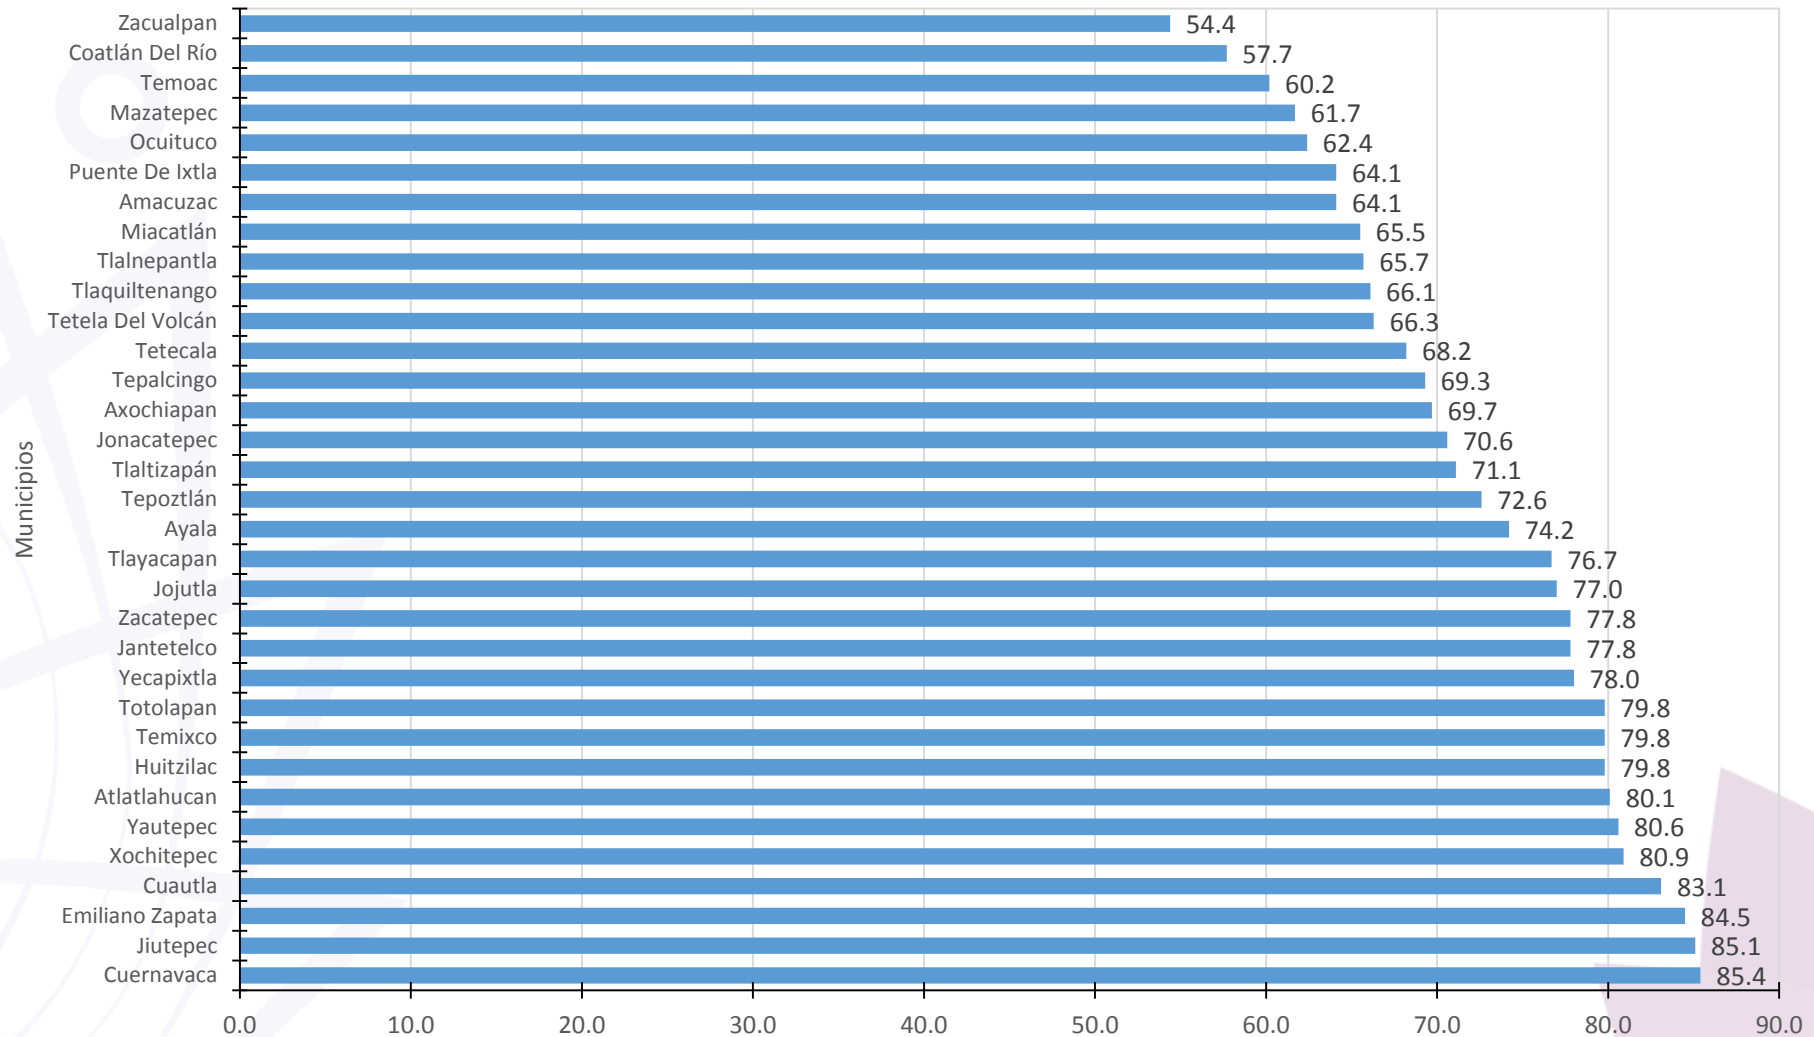

Porcentaje de viviendas con Teléfono celular Morelos, 2016

Fuente: Comité Estatal de Información Estadística y Geografía del Estado de Morelos. Principales resultados de la Encuesta Intercensal 2015. Panorama sociodemográfico de Morelos 2015. <http://www.ceieg.morelos.gob.mx/controladorLlamdoPaginas/urlencuestainter15>
Incluye porcentaje de Acceso a: Internet, Televisión de paga, Pantalla plana, Tel. celular, Computadora, Teléfono fijo.
Fecha de Actualización: Febrero 2018. Elaboró: **Departamento de Evaluación.**