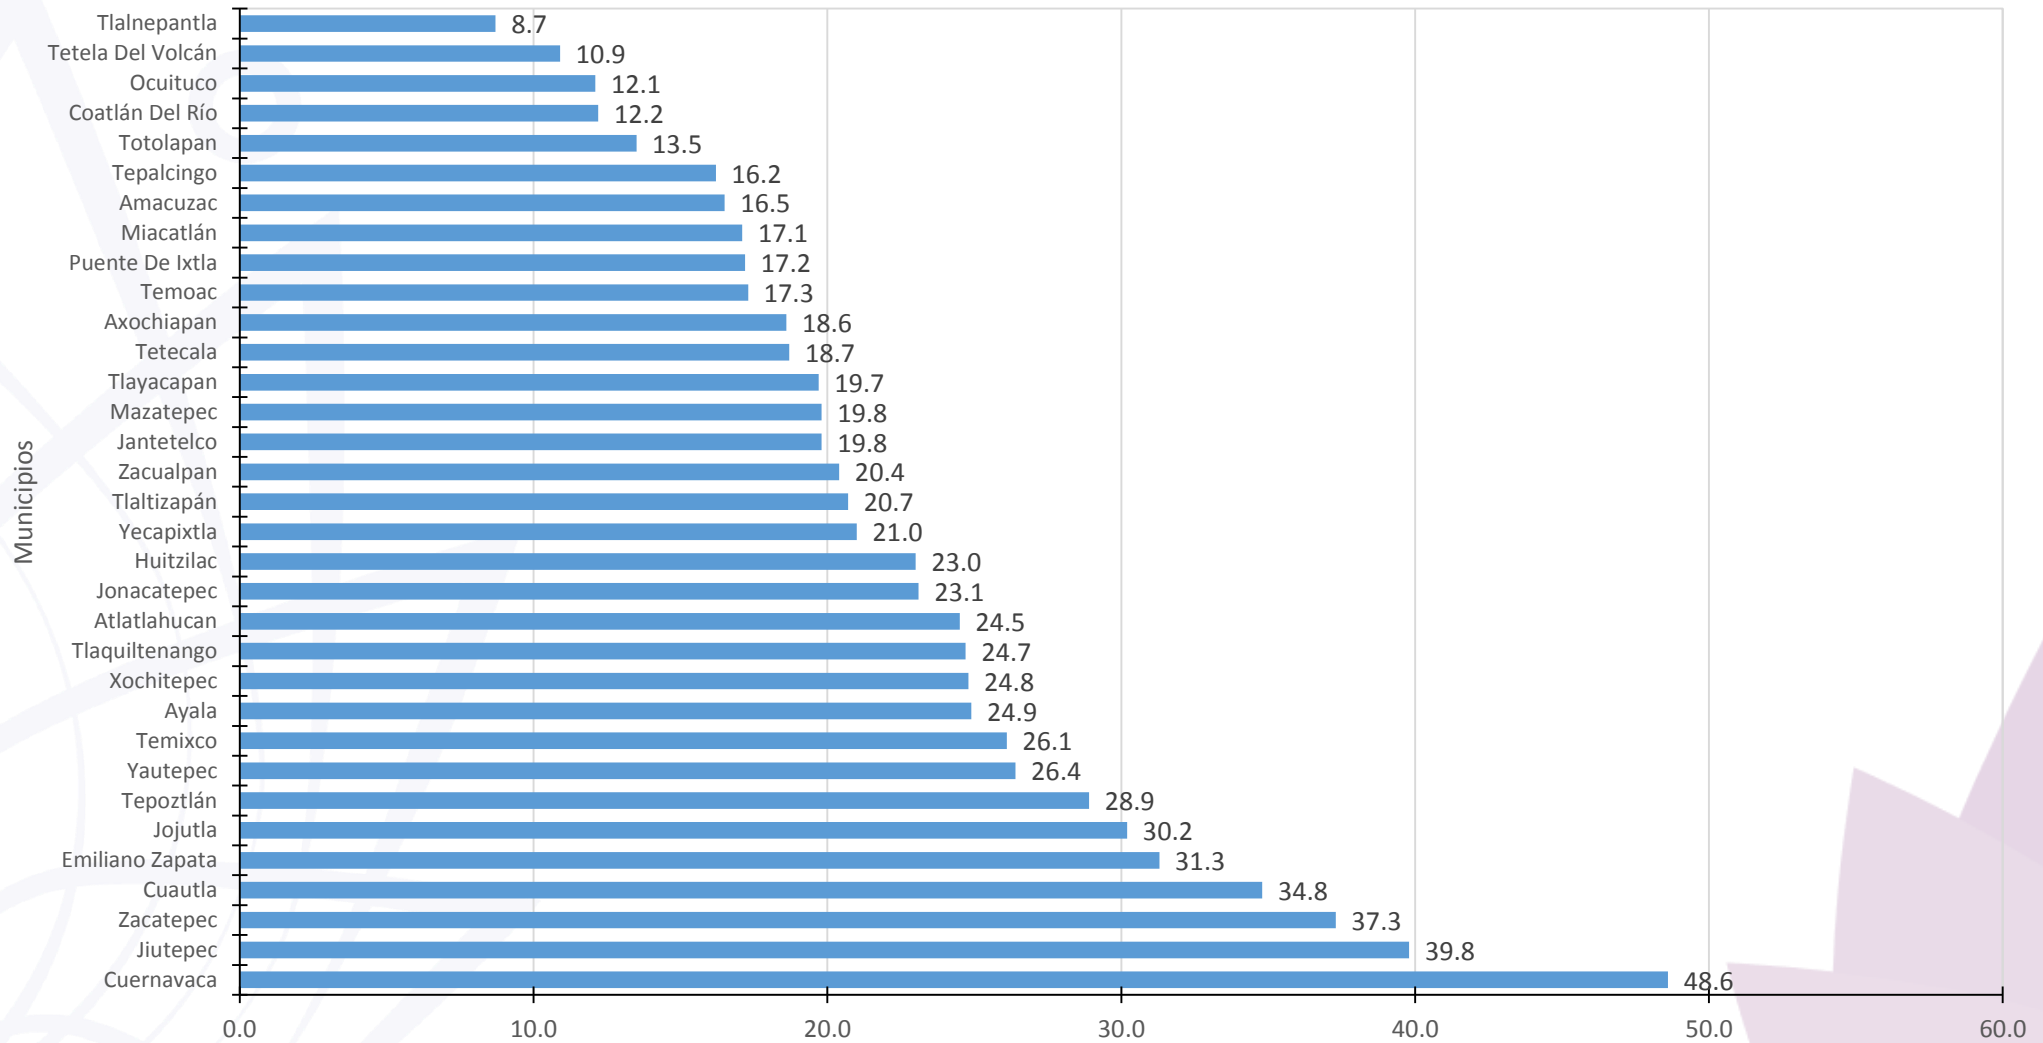

SERVICIOS DE SALUD

Porcentaje de viviendas con Computadora
Morelos, 2016

Fuente: Comité Estatal de Información Estadística y Geografía del Estado de Morelos. Principales resultados de la Encuesta Intercensal 2015. Panorama sociodemográfico de Morelos 2015. <http://www.ceieg.morelos.gob.mx/controladorLlamdoPaginas/urlencuestainter15>
Incluye porcentaje de Acceso a: Internet, Televisión de paga, Pantalla plana, Tel. celular, Computadora, Teléfono fijo.
Fecha de Actualización: Febrero 2018. Elaboró: **Departamento de Evaluación.**