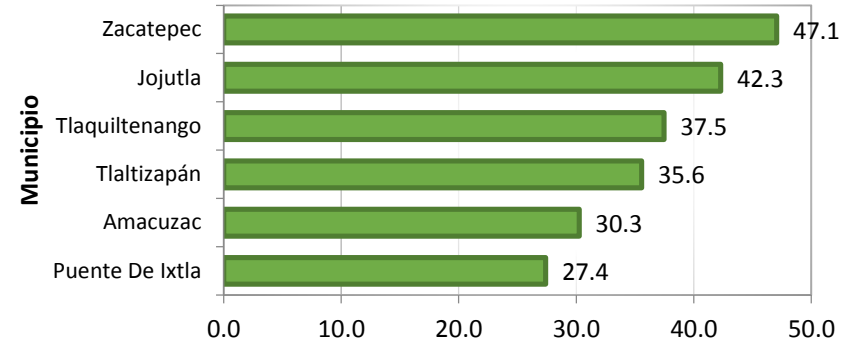

Jurisdicción II "Jojutla"