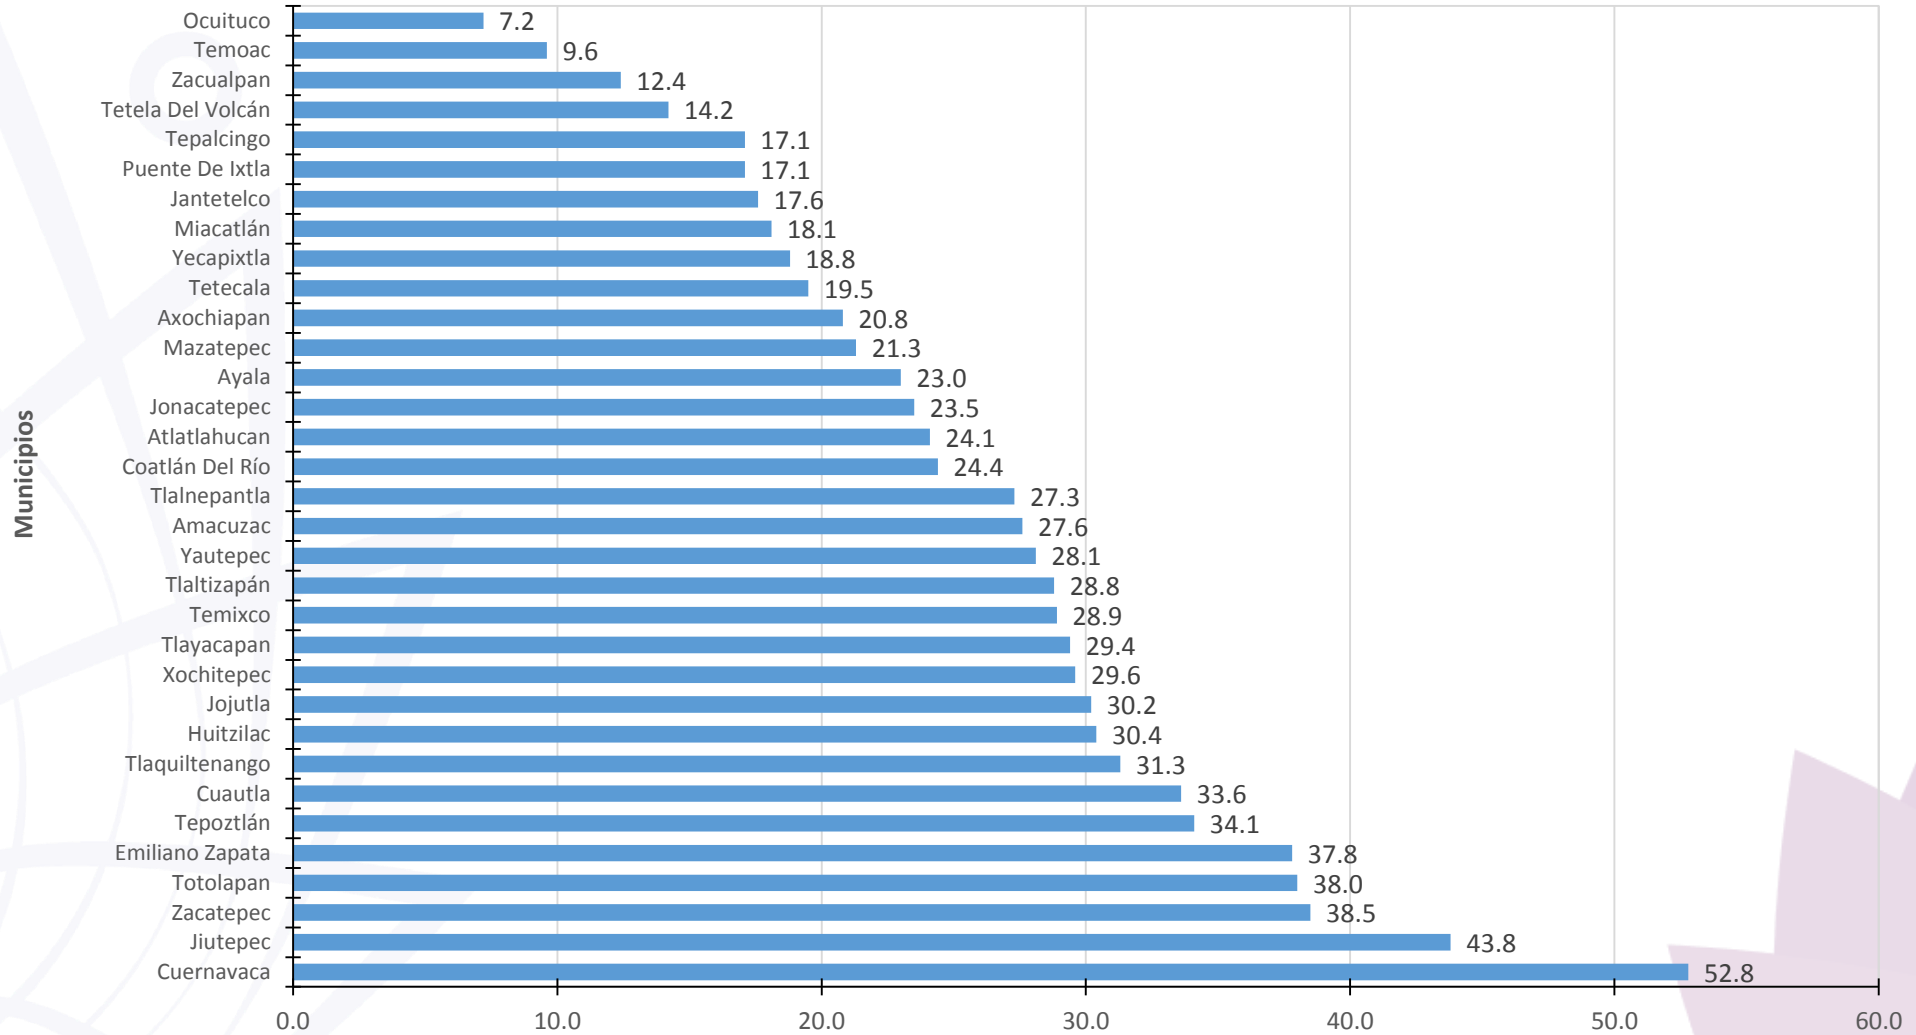

Porcentaje de viviendas con Televisión de pago Morelos, 2016

Fuente: Comité Estatal de Información Estadística y Geografía del Estado de Morelos. Principales resultados de la Encuesta Intercensal 2015. Panorama sociodemográfico de Morelos 2015. <http://www.ceieg.morelos.gob.mx/controladorLlamdoPaginas?urlencuestainter15/> Incluye porcentaje de Acceso a: Internet, Televisión de pago, Pantalla plana, Tel. celular, Computadora, Teléfono fijo. Fecha de Actualización: Febrero 2018. Elaboró: **Departamento de Evaluación.**