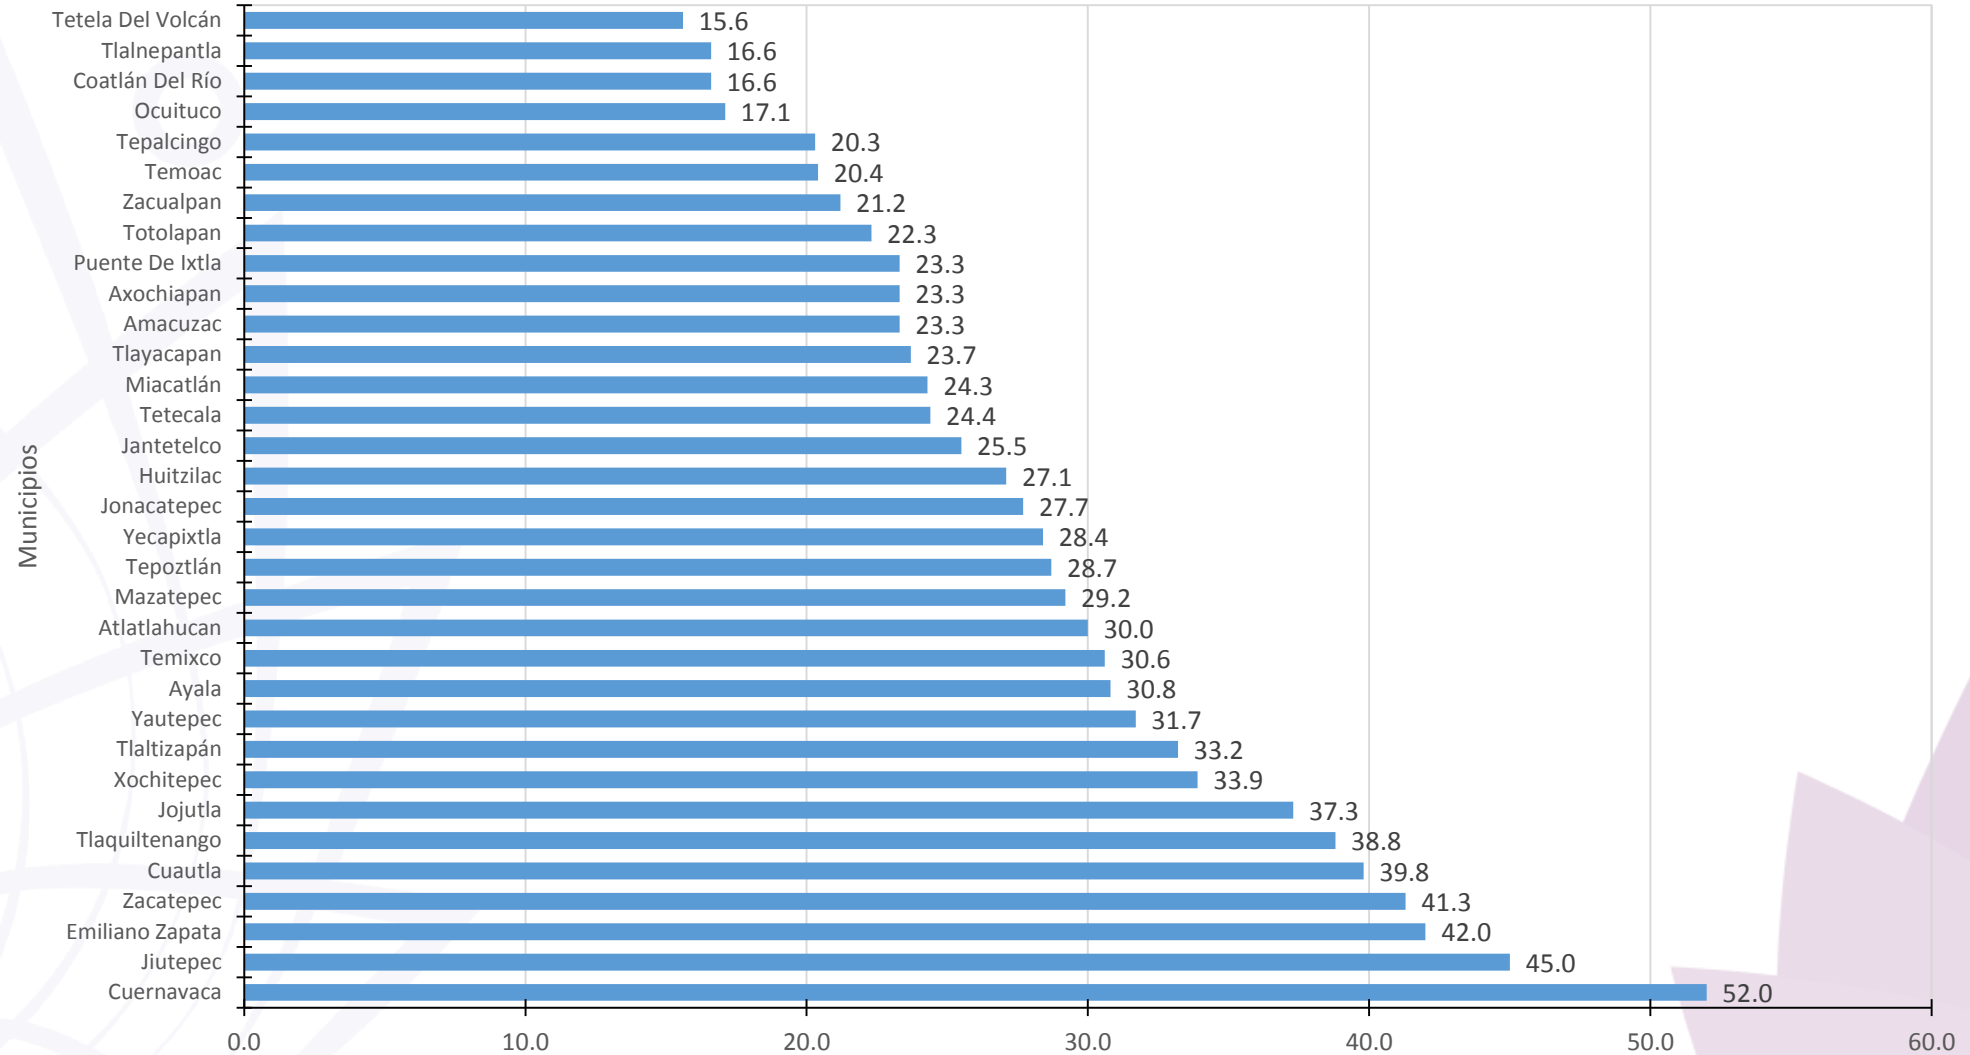

Porcentaje de viviendas con Pantalla plana Morelos, 2016

Fuente: Comité Estatal de Información Estadística y Geografía del Estado de Morelos. Principales resultados de la Encuesta Intercensal 2015.

Panorama sociodemográfico de Morelos 2015. <http://www.ceieg.morelos.gob.mx/controladorLlamdoPaginas/urlencuestainter15>

Incluye porcentaje de Acceso a: Internet, Televisión de paga, Pantalla plana, Tel. celular, Computadora, Teléfono fijo.

Fecha de Actualización: Febrero 2018. Elaboró: **Departamento de Evaluación.**