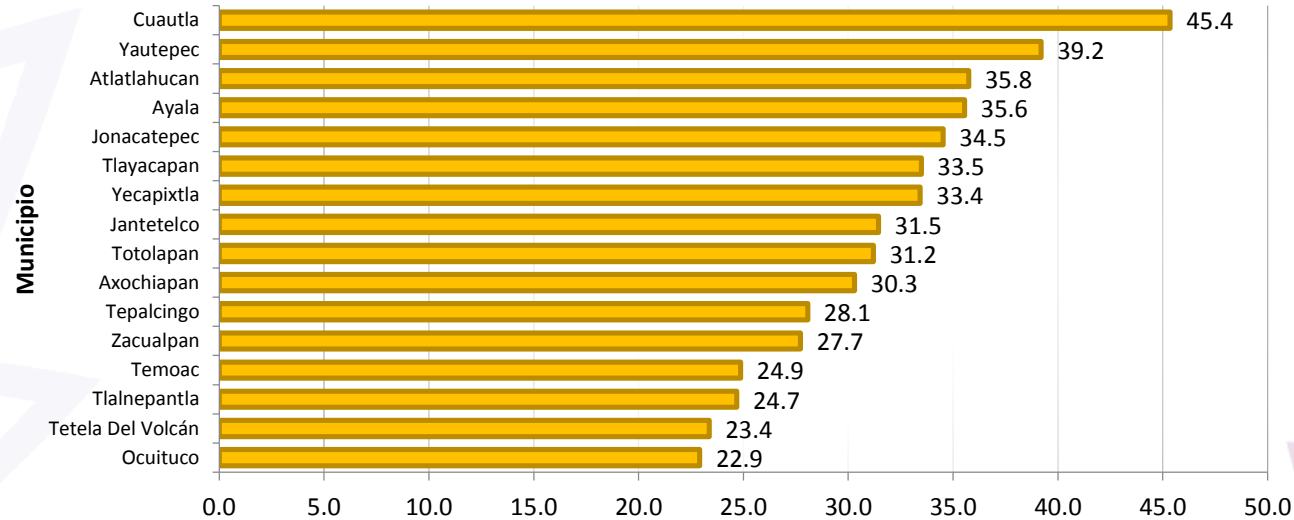

Jurisdicción III "Cuautla"

Fuente: Comité Estatal de Información Estadística y Geografía del Estado de Morelos. Principales resultados de la Encuesta Intercensal 2015.

Panorama sociodemográfico de Morelos 2015. <http://www.ceieg.morelos.gob.mx/controladorLlamdoPaginas?urlencuestainter15>

Incluye porcentaje de Acceso a: Internet, Televisión de paga, Pantalla plana, Tel. celular, Computadora, Teléfono fijo.

Fecha de Actualización: Febrero 2018. Elaboró: **Departamento de Evaluación.**