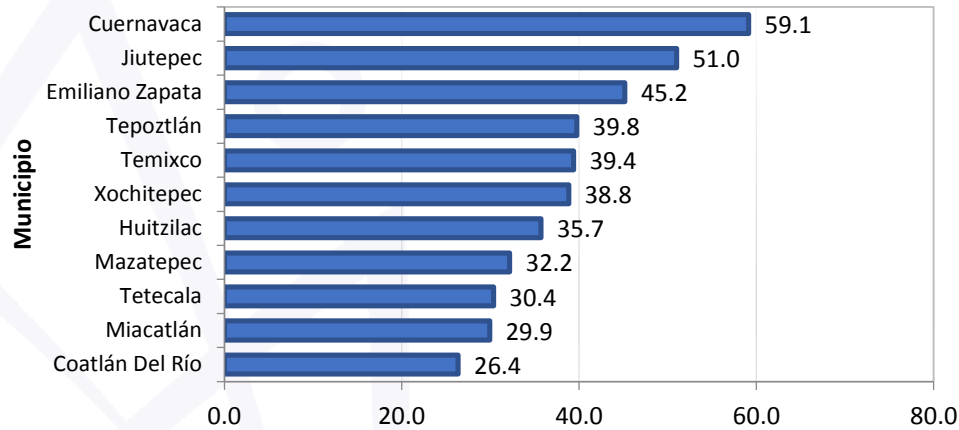

Disponibilidad promedio de las TICs

Jurisdicción I "Cuernavaca"